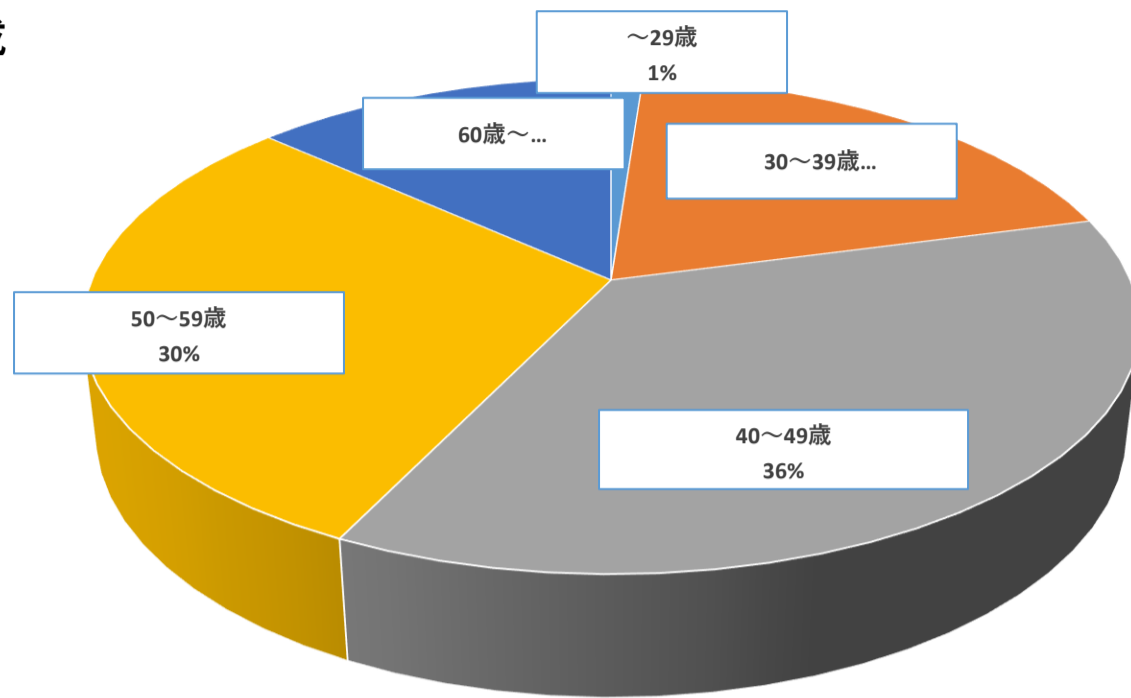

教員の年齢構成等（令和5年5月1日現在）

年齢	教授	准教授	講師	助教	助手	総計
～29歳			2	6		8
30～39歳	1	11	26	97	1	136
40～49歳	36	93	42	80		251
50～59歳	96	67	17	24		204
60歳～	74	10	3	1	4	92
集計	207	181	90	208	5	691

教員の年齢構成

職名・年齢別教員数

年齢	男	女	総計
～29歳	4	4	8
30～39歳	96	40	136
40～49歳	190	61	251
50～59歳	169	35	204
60歳～	81	11	92
集計	540	151	691

年齢・男女別教員数