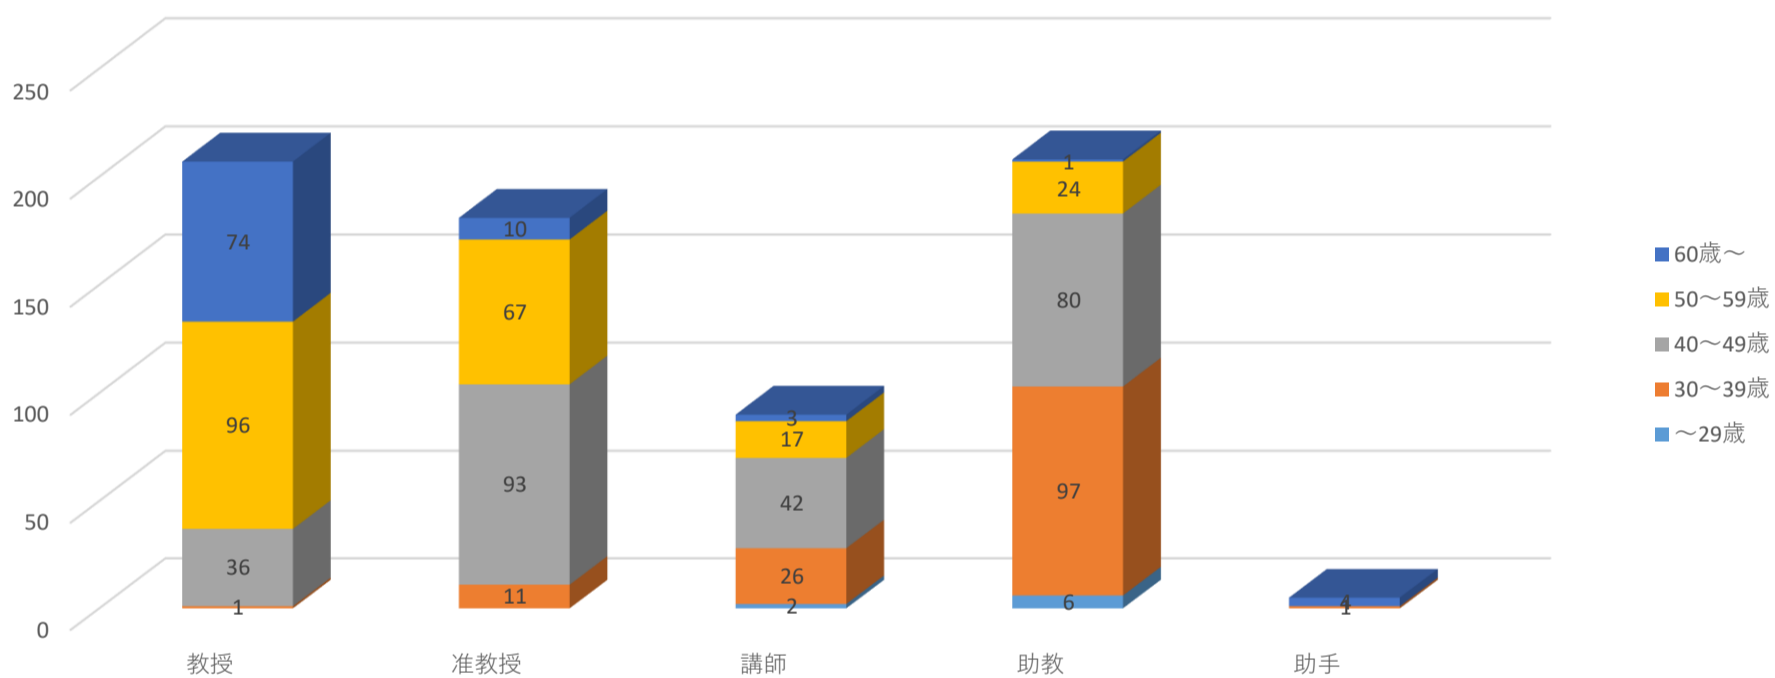

教員の年齢構成等（令和5年5月1日現在）

年齢	教授	准教授	講師	助教	助手	総計
～29歳			2	6		8
30～39歳	1	11	26	97	1	136
40～49歳	36	93	42	80		251
50～59歳	96	67	17	24		204
60歳～	74	10	3	1	4	92
集計	207	181	90	208	5	691

教員の年齢構成

職名・年齢別教員数

年齢	男	女	総計
～29歳	4	4	8
30～39歳	96	40	136
40～49歳	190	61	251
50～59歳	169	35	204
60歳～	81	11	92
集計	540	151	691

年齢・男女別教員数